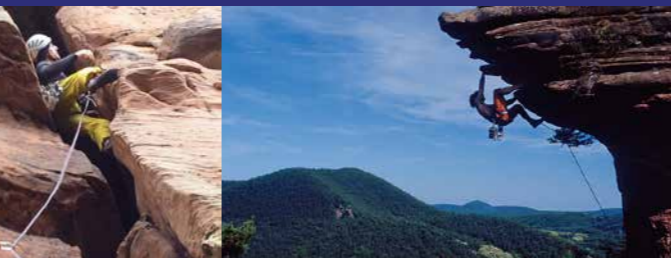

Vorstiegskurse Outdoor

(Erw. & Jgd. ab 16 Jahre)
23. + 24.03. • 06. + 07.04. • 27. + 28.04. • 18. + 19.05.
29. + 30.06. • 06. + 07.07. • 17. + 18.08. • 07. + 08.09.
19. + 20.10.
Kursgebühr: 159,- €

Alle Kurse inkl. Sicherheitsausrüstung. Weitere individuelle Termine mit einem **Personal-Coach** auf Anfrage.